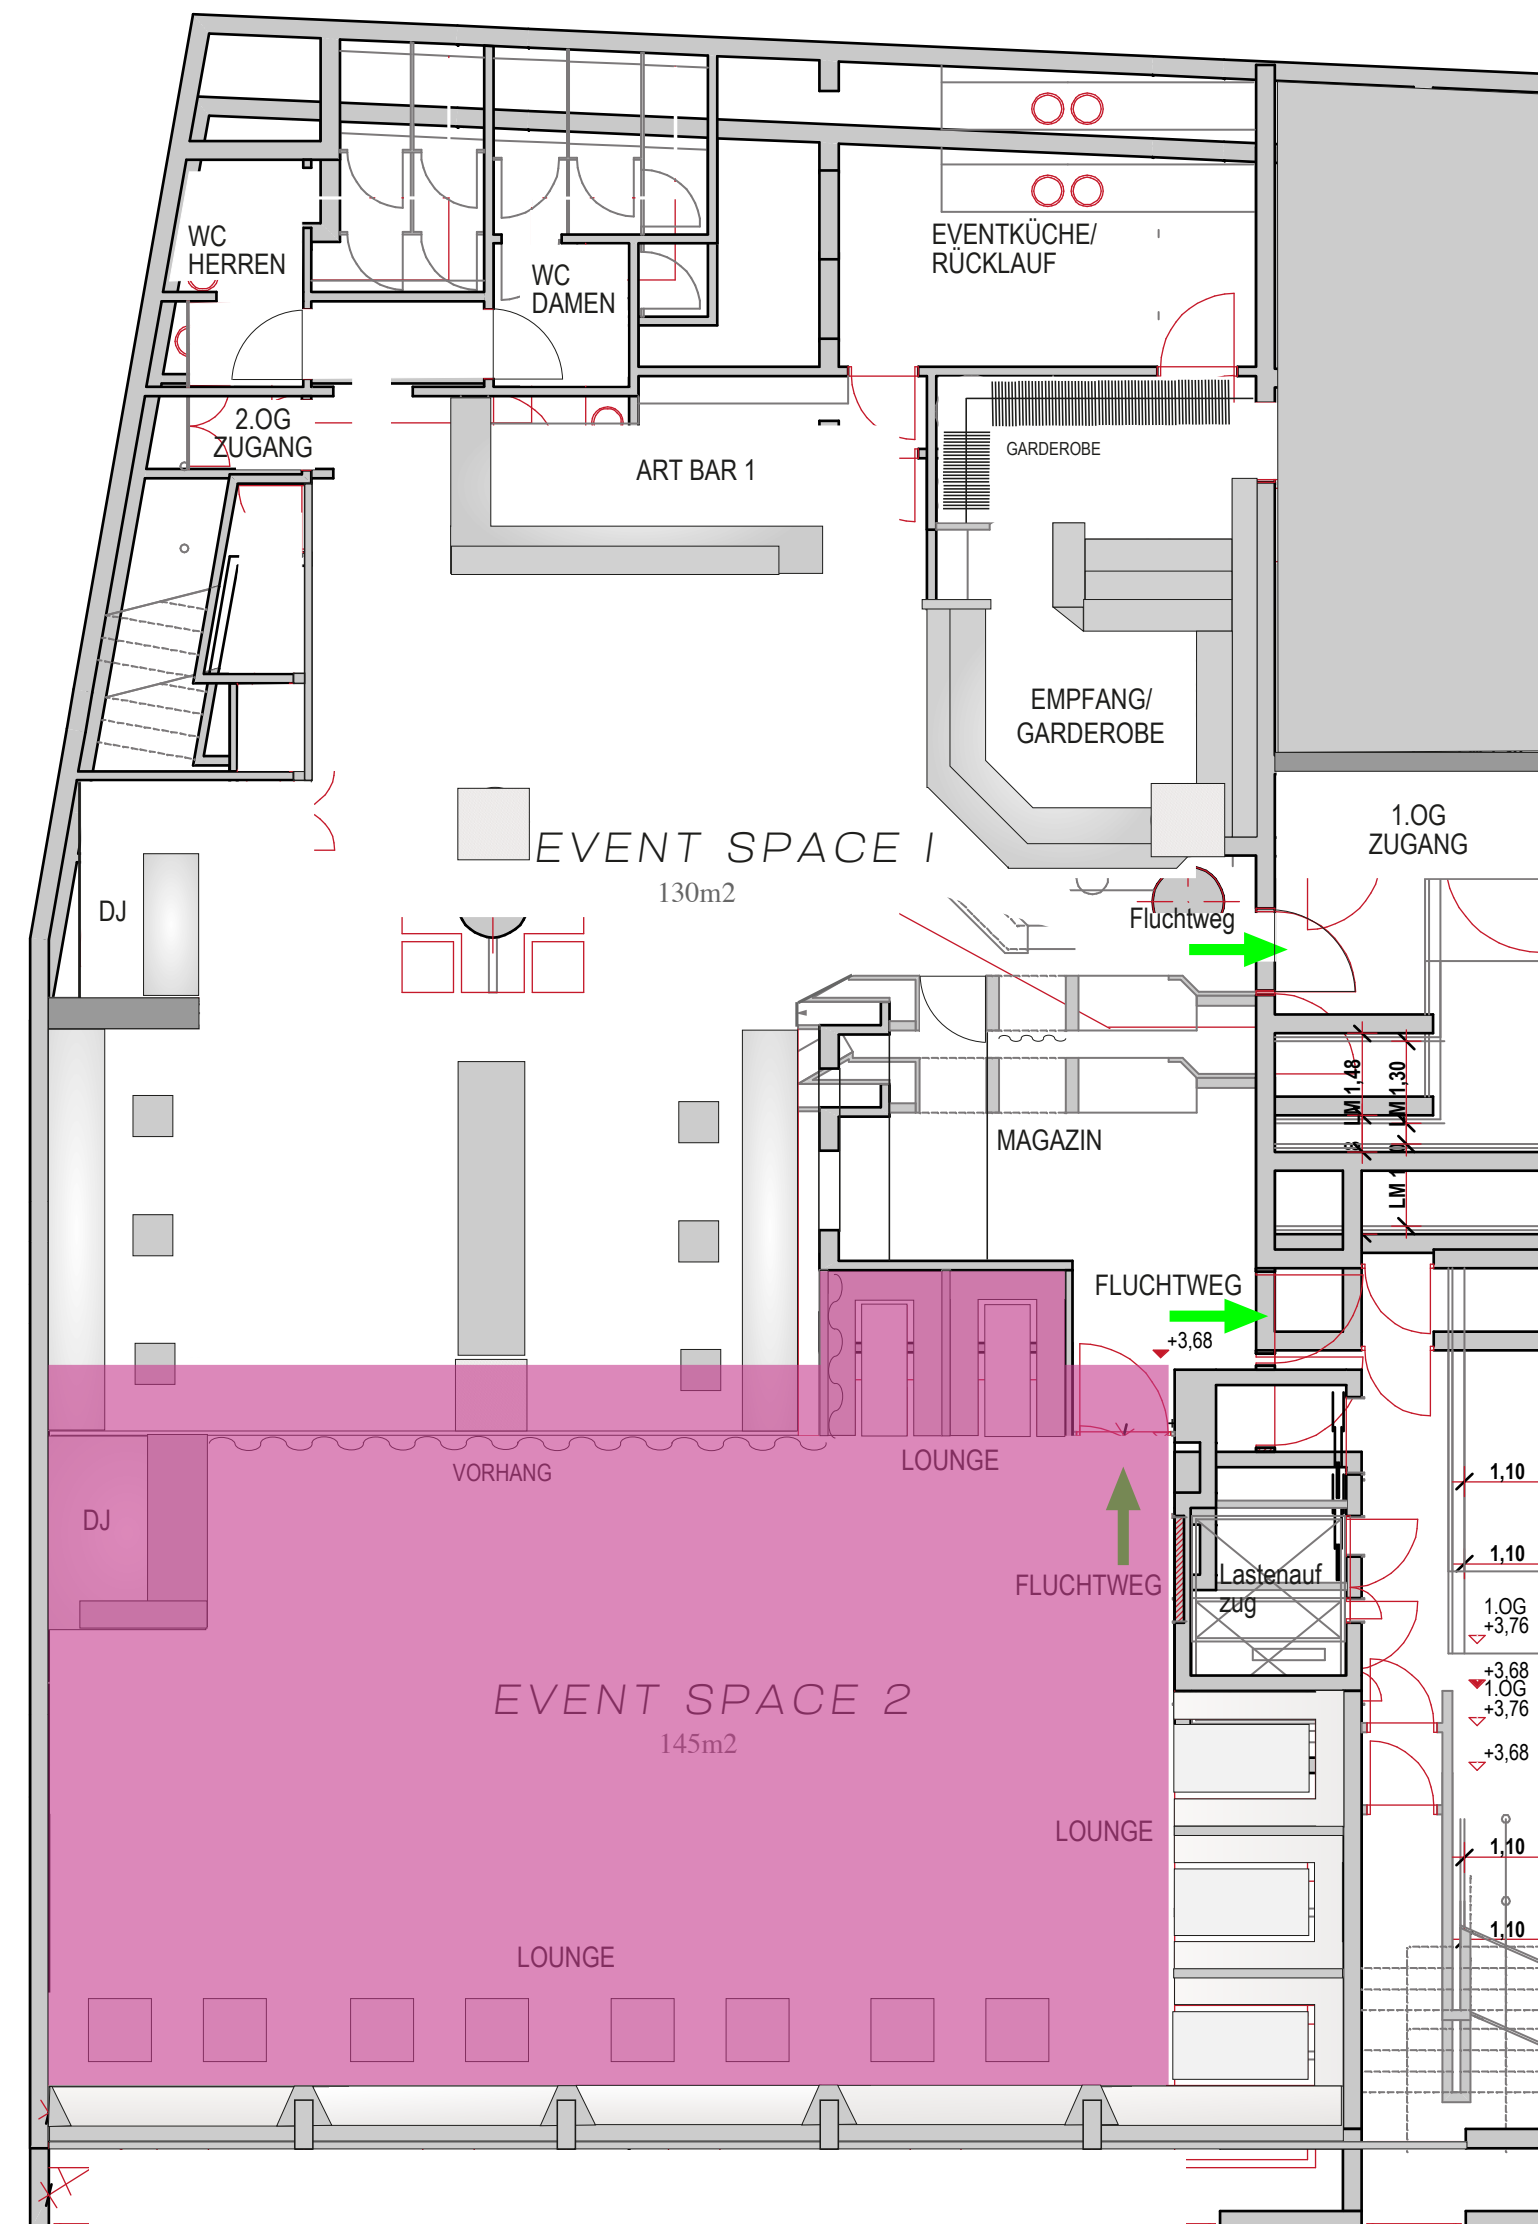

# ***CONTENT***

***01 SPACES***

***02 IMPRESSION***

***03 FACTS***

***04 EVENT SPACE I***

***05 EVENT SPACE II***

***06 EVENT SPACE III***

**1ST FLOOR**

# *EVENT SPACE I*

*1<sup>ST</sup> FLOOR*

**THE  
WHITE  
ROOM**

**THE  
WHITE  
ROOM**

**SPACE**

130 QM

CAPACITY.  
150 PERSONEN STEHEND

EQUIPMENT.  
BIG BAR  
EVENT KITCHEN  
DJ BOOTH  
SOUND  
LOUNGE AREA

***EVENT SPACE II***  
***1<sup>ST</sup> FLOOR***

**SPACE**

145 QM

**CAPACITY.**

120 PERSONEN GESETZT

200 PERSONEN STEHEND

150 PERSONEN BESTULLUNG

**EQUIPMENT.**

DJ BOOTH

SOUND

LIGHT EFFECT

LOUNGE AREA

***EVENT SPACE III***  
***(CLUB SPACE) 2<sup>ND</sup> FLOOR***

**THE  
INFINITY  
ROOM**

**THE  
INFINITY  
ROOM**

**SPACE**