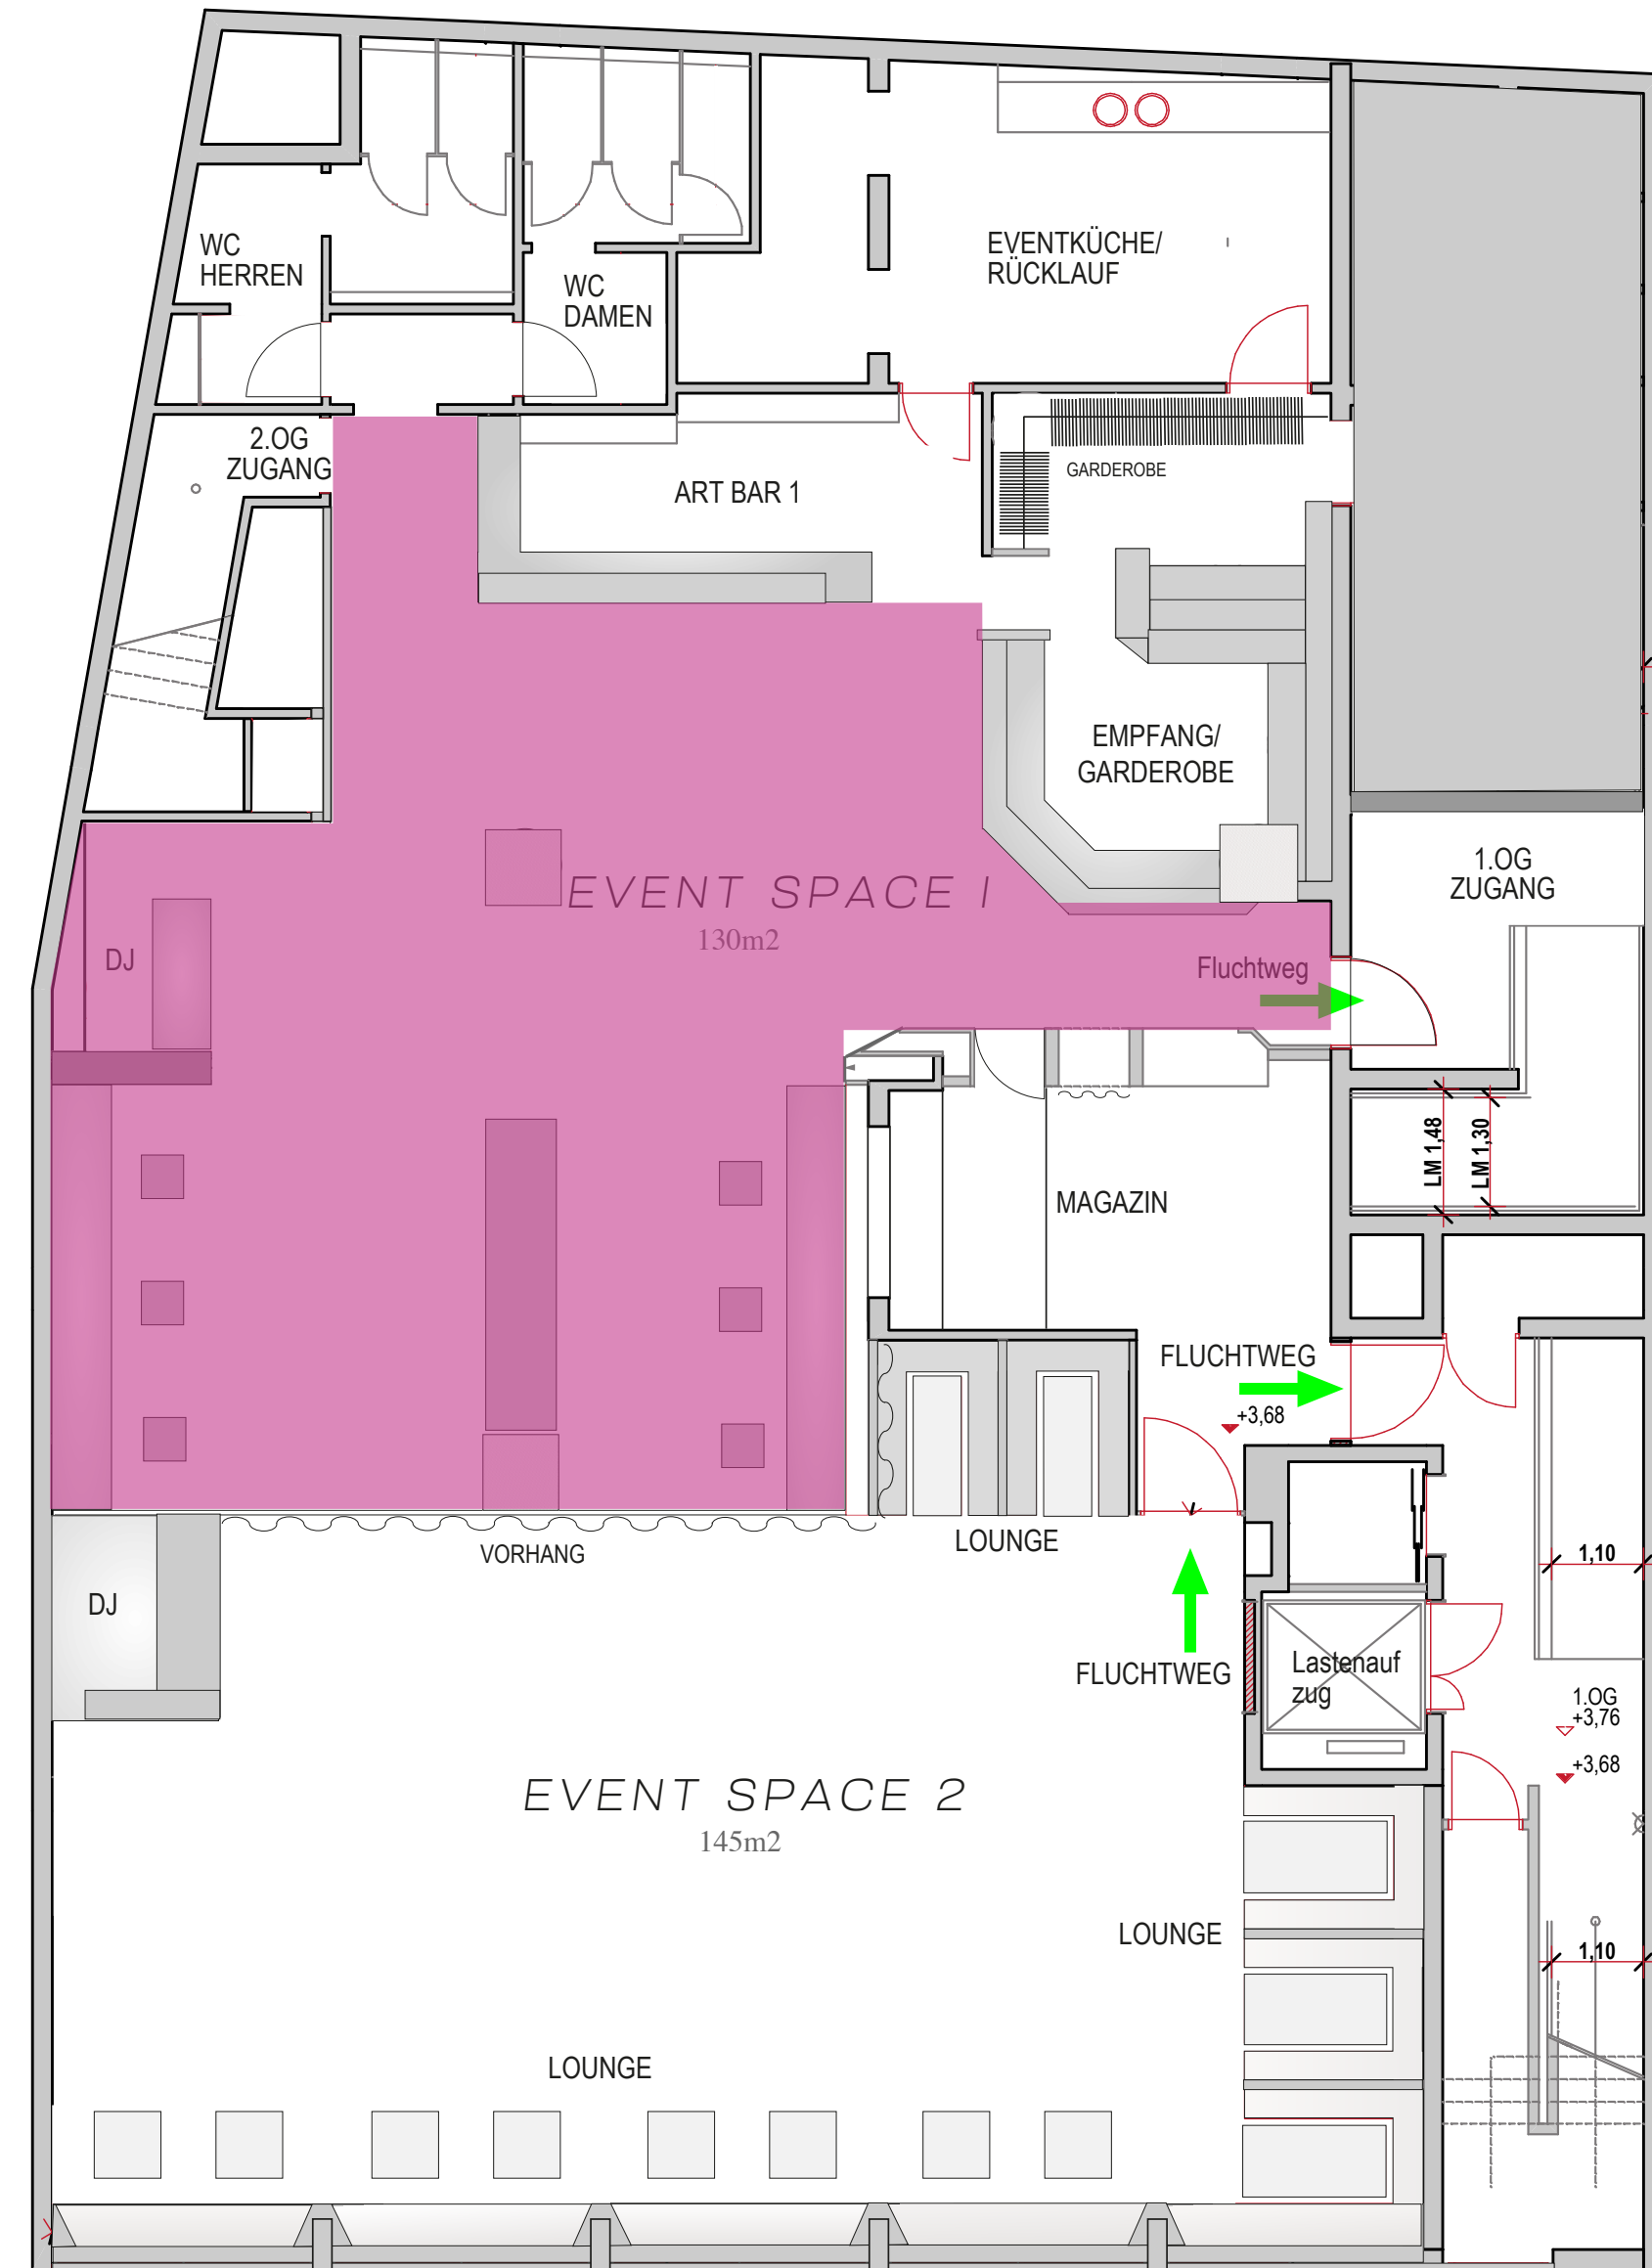

# ***CONTENT***

***01 SPACES***

***02 IMPRESSION***

***03 FACTS***

***04 EVENT SPACE I***

***05 EVENT SPACE II***

***06 EVENT SPACE III***

**1ST FLOOR**

# *EVENT SPACE I*

*1<sup>ST</sup> FLOOR*

**THE  
WHITE  
ROOM**

**THE  
WHITE  
ROOM**

**SPACE**

130 QM

CAPACITY.  
150 PERSONEN STEHEND

EQUIPMENT.  
BIG BAR  
EVENT KITCHEN  
DJ BOOTH  
SOUND  
LOUNGE AREA

***EVENT SPACE II***  
***1<sup>ST</sup> FLOOR***

**SPACE**

145 QM

**CAPACITY.**

120 PERSONEN GESETZT

200 PERSONEN STEHEND

150 PERSONEN BESTULLUNG

**EQUIPMENT.**

DJ BOOTH

SOUND

LIGHT EFFECT

LOUNGE AREA

***EVENT SPACE III***  
***(CLUB SPACE) 2<sup>ND</sup> FLOOR***

**THE  
INFINITY  
ROOM**

**THE  
INFINITY  
ROOM**

**SPACE**